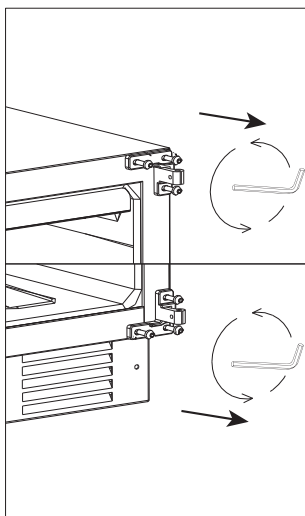

# Winemex

---

QUICK GUIDE

Vejledning ■ Anvisning ■ Ohjeet

Instrucciones ■ Instructions

CONTENTS / INDHOLD

**INSTALLATION 3****REVERSING THE DOOR / VEND DØREN 4****DISPLAY AND SETTINGS / BETJENING 5**

INSTALLATION

ALL MODELS

WWW.THERMEX.DK/QR/WINEMEX\_DIMENSIONS\_GENERAL

REVERSING THE DOOR / VEND DØREN

DISPLAY AND SETTINGS / BETJENING

WINEMEX 20  
WINEMEX 40

WINEMEX 145

WINEMEX 39

WINEMEX 93