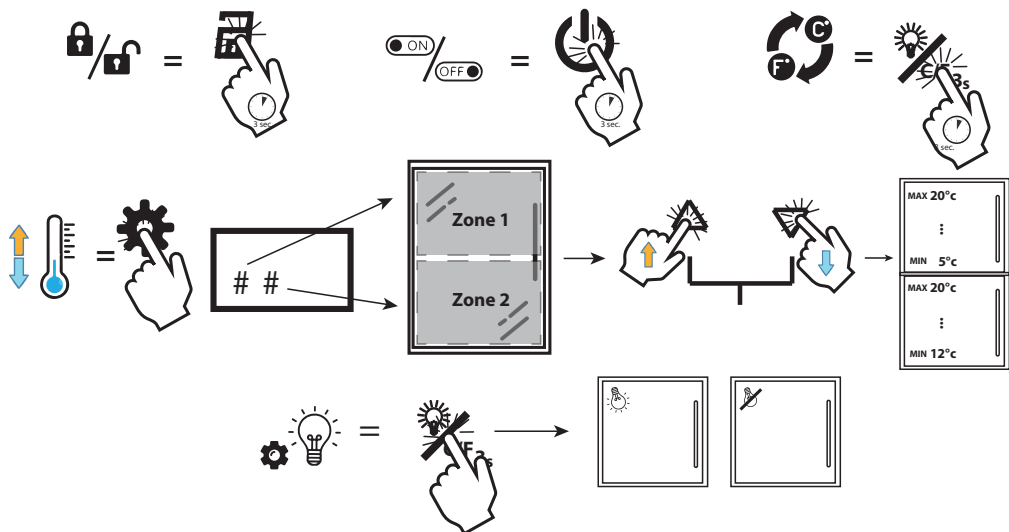

# Winemex

---

QUICK GUIDE

Vejledning ■ Anvisning ■ Ohjeet

Instrucciones ■ Instructions

CONTENTS / INDHOLD

**INSTALLATION 3****REVERSING THE DOOR / VEND DØREN 4****DISPLAY AND SETTINGS / BETJENING 5**

INSTALLATION

ALL MODELS

WWW.THERMEX.DK/QR/WINEMEX\_DIMENSIONS\_GENERAL

REVERSING THE DOOR / VEND DØREN

DISPLAY AND SETTINGS / BETJENING

WINEMEX 20  
WINEMEX 40

WINEMEX 145

WINEMEX 39

WINEMEX 93