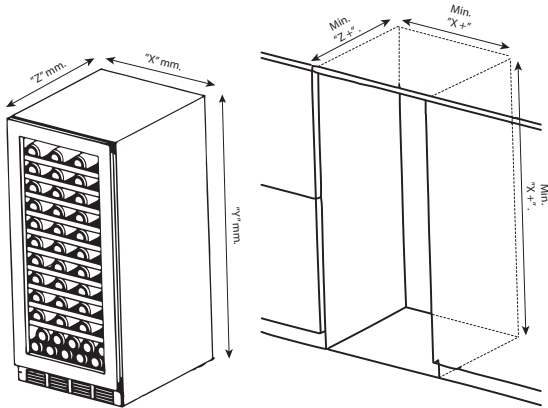

# Winemex

---

QUICK GUIDE

Vejledning ■ Anvisning ■ Ohjeet

Instrucciones ■ Instructions

CONTENTS / INDHOLD

**INSTALLATION 3****REVERSING THE DOOR / VEND DØREN 4****DISPLAY AND SETTINGS / BETJENING 5**

INSTALLATION

ALL MODELS

WWW.THERMEX.DK/QR/WINEMEX\_DIMENSIONS\_GENERAL

REVERSING THE DOOR / VEND DØREN

DISPLAY AND SETTINGS / BETJENING

WINEMEX 20  
WINEMEX 40

WINEMEX 145

WINEMEX 39

WINEMEX 93