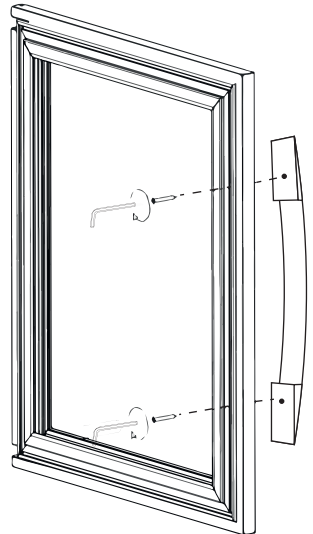

# Winemex

---

QUICK GUIDE

Vejledning ■ Anvisning ■ Ohjeet

Instrucciones ■ Instructions

CONTENTS / INDHOLD

**INSTALLATION 3****REVERSING THE DOOR / VEND DØREN 4****DISPLAY AND SETTINGS / BETJENING 5**

INSTALLATION

ALL MODELS

WWW.THERMEX.DK/QR/WINEMEX\_DIMENSIONS\_GENERAL

REVERSING THE DOOR / VEND DØREN

DISPLAY AND SETTINGS / BETJENING

WINEMEX 20  
WINEMEX 40

WINEMEX 145

WINEMEX 39

WINEMEX 93