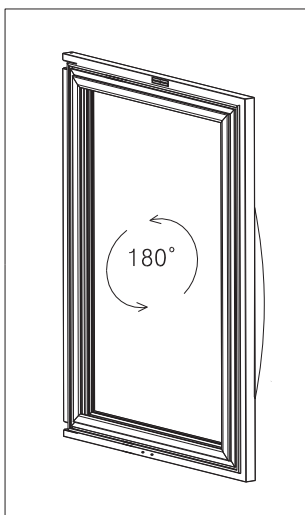

# Winemex

---

QUICK GUIDE

Vejledning ■ Anvisning ■ Ohjeet

Instrucciones ■ Instructions

CONTENTS / INDHOLD

**INSTALLATION 3****REVERSING THE DOOR / VEND DØREN 4****DISPLAY AND SETTINGS / BETJENING 5**

INSTALLATION

ALL MODELS

WWW.THERMEX.DK/QR/WINEMEX\_DIMENSIONS\_GENERAL

REVERSING THE DOOR / VEND DØREN

DISPLAY AND SETTINGS / BETJENING

WINEMEX 20  
WINEMEX 40

WINEMEX 145

WINEMEX 39

WINEMEX 93